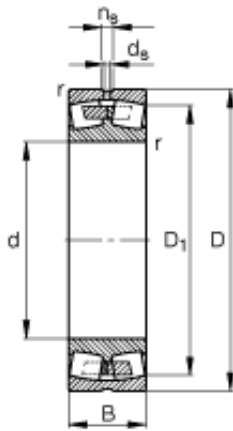

ISO Bearing CO.,LTD.

750 mm x 920 mm x 128 mm FAG 238/750-B-MB Rodamientos De Rodillos Esf é ricos

Bearing No. 238/750-B-MB

238/750-B-MB Bearing 2D drawings and 3D CAD models

Size	750x920x128 mm
Bore Diameter	750 mm
Outer Diameter	920 mm
Width	128 mm
d	750 mm
D	920 mm
B	128 mm
D ₁	872,1 mm
D _{a max}	902 mm
d _{a min}	768 mm
d _s	8 mm
n _s	15 mm
r _{a max}	4 mm
r _{min}	5 mm
m	186 kg / Weight
C _r	3000000 N / Dynamic load rating (radial)
C _{0r}	8700000 N / Static load rating (radial)
e	0,12
Y ₁	5,61
Y ₂	8,36
Y ₀	5,49
C _{ur}	600000 N / Fatigue limit load, radial

ISO Bearing CO.,LTD.

n_G

720 1/min / Limiting speed