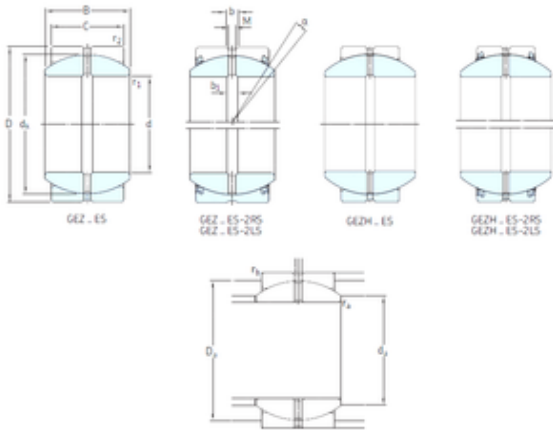

ISO Bearing CO.,LTD.

50,8 mm x 90,488 mm x 52,58 mm SKF
GEZH200ES Rodamientos Deslizantes

Bearing No. GEZH200ES

GEZH200ES Bearing 2D drawings and 3D CAD models

Size	50.8x90.488x52.58 mm
Bore Diameter	50,8 mm
Outer Diameter	90,488 mm
Width	52,58 mm
d	50,8 mm
D	90,488 mm
B	52,58 mm
C	42,85 mm
b	5,7 mm
b1	5 mm
dk	82,169 mm
r1 min.	1,5 mm
r2 min.	1 mm
M	4 mm
da min.	57,5 mm
da max	63,1 mm
Da min	78,1 mm
Da max.	85,3 mm
ra max.	1,5 mm
rb max.	1 mm
Angle	8 °
Weight	1,6 Kg
Basic dynamic load rating (C)	280 kN